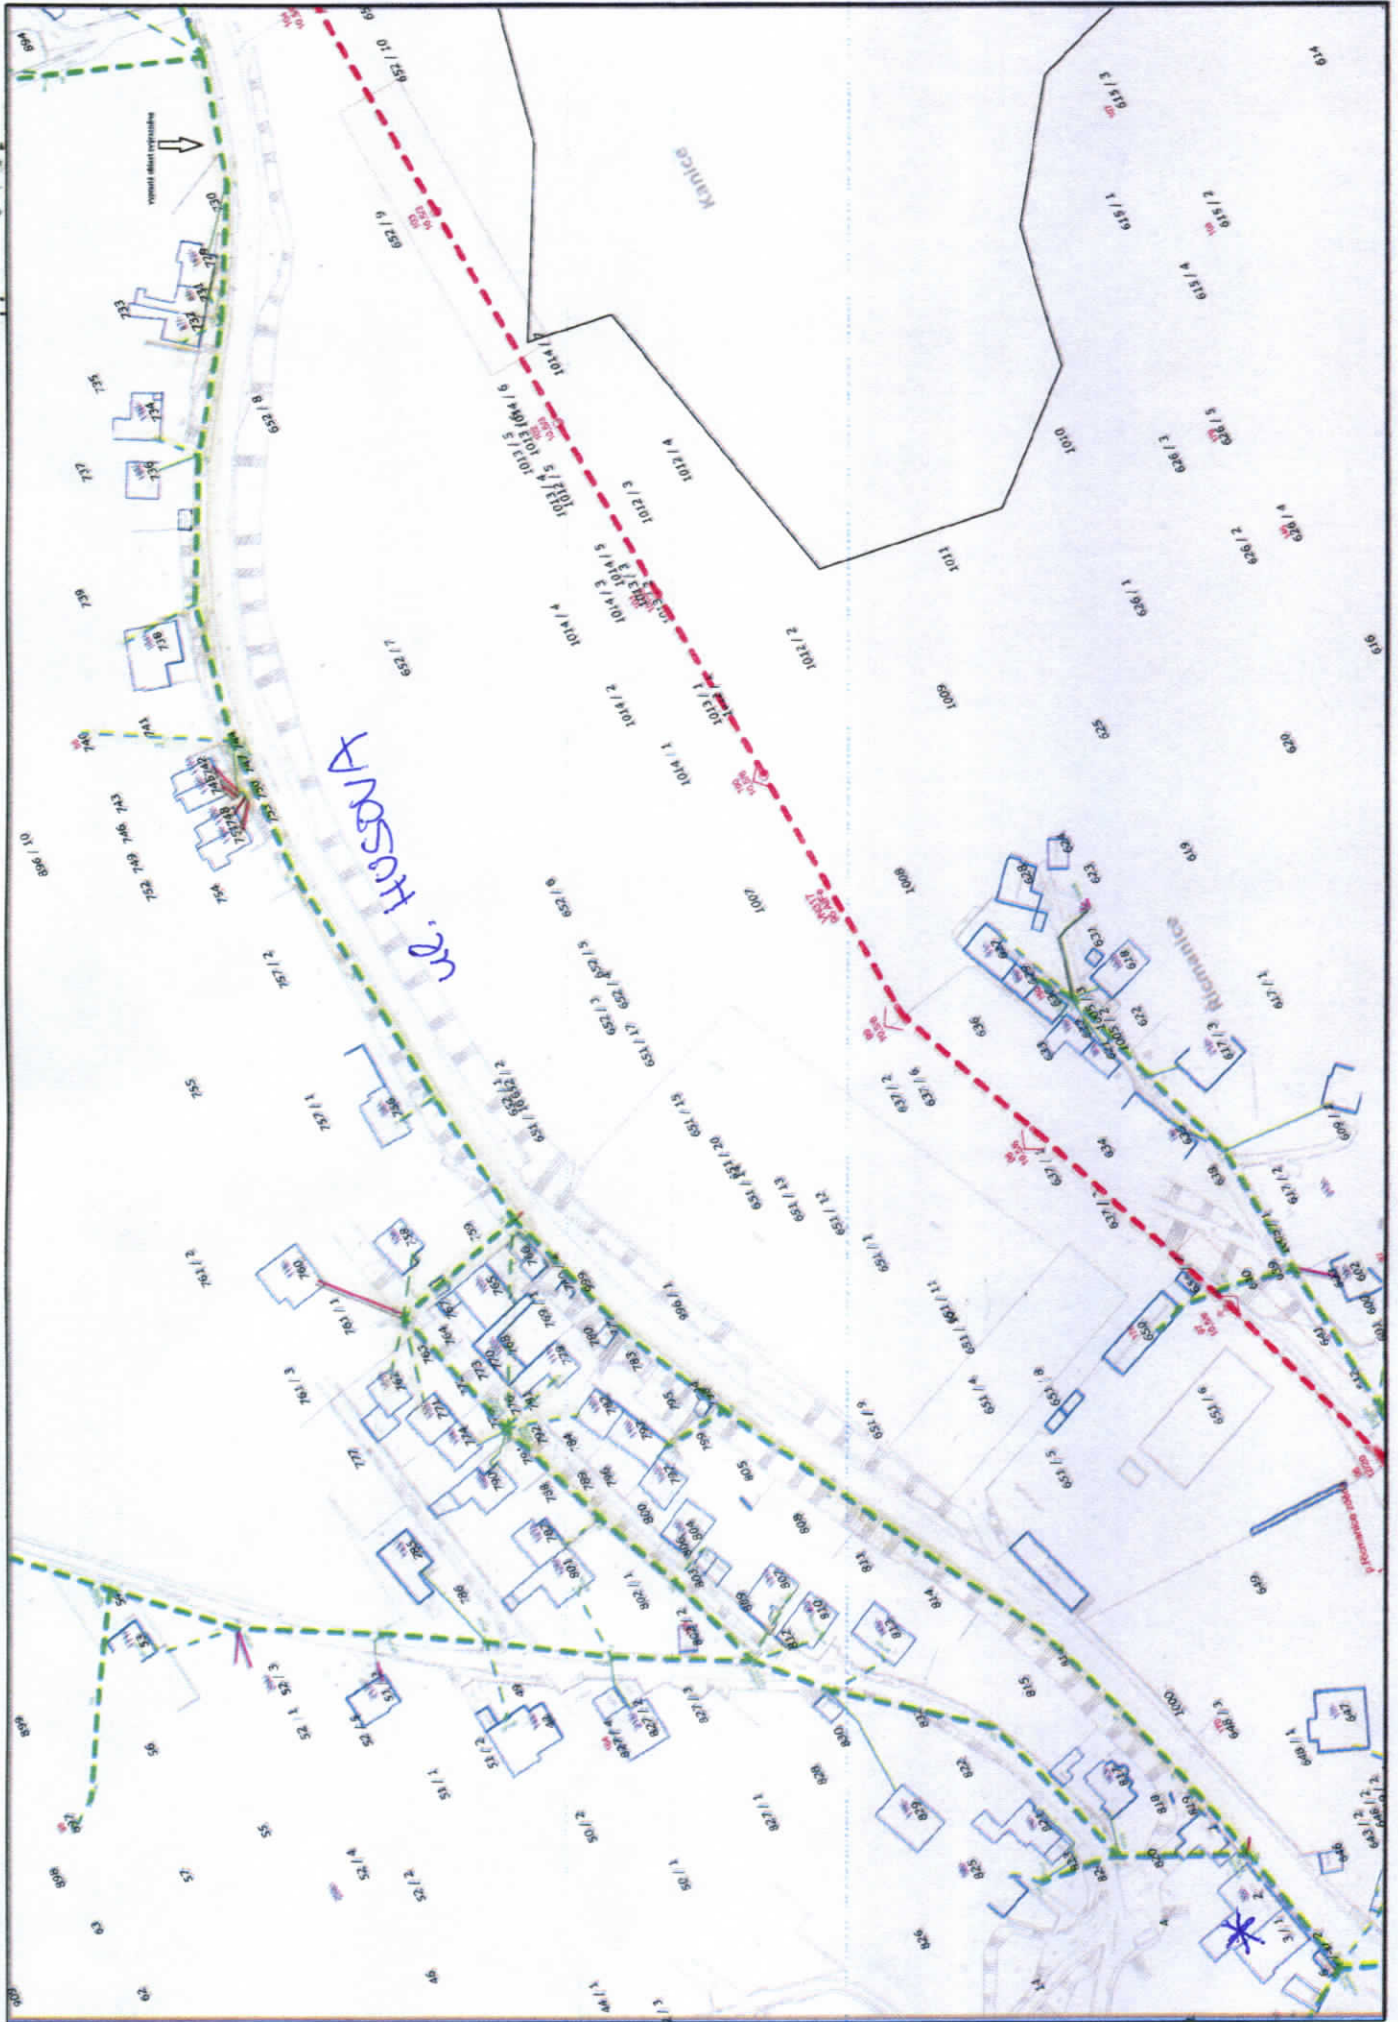

U. HOSANA

* U. HOSMANU