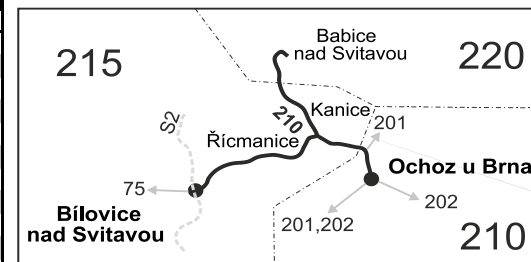

SOBOTA + NEDELE

Úsek	Číslo spoje:	102	104	106	108	110	112	114	116	118	120
Zóna	Zastávka	⊕	⊕	⊕	⊕	⊕	⊕	⊕	⊕	⊕	⊕
215	Babice nad Svitavou	4:20	6:20	8:20	10:20	12:20	14:20	16:20	18:20	20:20	22:20
220	Babice nad Svitavou, hor.zast.	4:22	6:22	8:22	10:22	12:22	14:22	16:22	18:22	20:22	22:22
	Babice nad Svitavou, dol.zast.	4:26	6:26	8:26	10:26	12:26	14:26	16:26	18:26	20:26	22:26
215	Kanice, škola	4:28	6:28	8:28	10:28	12:28	14:28	16:28	18:28	20:28	22:28
215	Kanice	4:30	6:30	8:30	10:30	12:30	14:30	16:30	18:30	20:30	22:30
215	Kanice, koupaliště (z)	4:32	6:32	8:32	10:32	12:32	14:32	16:32	18:32	20:32	22:32
215	Řícmanice, u lomu (z)	4:33	6:33	8:33	10:33	12:33	14:33	16:33	18:33	20:33	22:33
215	Řícmanice	4:34	6:34	8:34	10:34	12:34	14:34	16:34	18:34	20:34	22:34
215	Řícmanice, Na Štukách	4:35	6:35	8:35	10:35	12:35	14:35	16:35	18:35	20:35	22:35
215	Řícmanice, u skály	4:36	6:36	8:36	10:36	12:36	14:36	16:36	18:36	20:36	22:36
215	Bílovice nad Svit., UP závody (z)	4:37	6:37	8:37	10:37	12:37	14:37	16:37	18:37	20:37	22:37
215	Bílovice nad Svitavou, u kapličky	4:39	6:39	8:39	10:39	12:39	14:39	16:39	18:39	20:38	22:38
	⇒ 75 Brno	4:52	6:45	8:49	10:49	12:49	14:49	16:49	18:49	20:45	
	⇒ S2 Křenovice	4:45	6:47	8:47	10:47	12:47	14:47	16:47	18:47	20:47	23:02
	⇒ S2 Březová n.Svit.	4:45	6:47	8:47	10:47	12:47	14:47	16:47	18:47	20:47	23:02