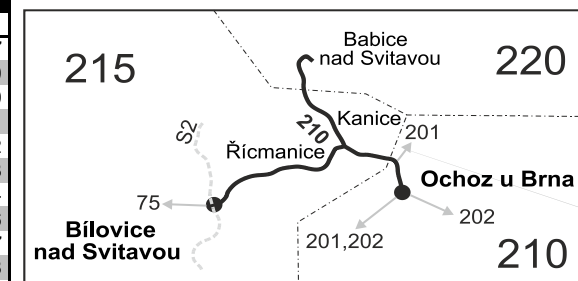

## PRACOVNÍ DNY

Číslo spoje:	45	47	49	51	53		
Úsek	Zóna	Zastávka	×	×	×	×	×
215	Bílovice nad Svitavou, žel.st.		18:16	19:16	20:16	21:16	23:17
215	Bílovice nad Svitavou, u kapličky		18:18	19:18	20:18	21:18	23:19
215	Bílovice nad Svit., UP závody (z)		18:19	19:19	20:19	21:19	23:20
215	Řícmanice, u skály		18:20	19:20	20:20	21:20	23:21
215	Řícmanice, Na Štukách		18:21	19:21	20:21	21:21	23:22
215	Řícmanice		18:22	19:22	20:22	21:22	23:23
215	Řícmanice, u lomu (z)		18:23	19:23	20:23	21:23	23:24
215	Kanice, koupaliště (z)		18:25	19:25	20:25	21:25	23:26
215	Kanice		18:26	19:26	20:26	21:26	23:27
215	Kanice, škola		18:27	19:27	20:27	21:27	23:28
220	Babice nad Svitavou, dol.zast.		18:31	19:31	20:31	21:31	23:32
220	Babice nad Svitavou, hor.zast.		18:33	19:33	20:33	21:33	23:34

## SOBOTA + NEDELE

101	103	105	107	109	111	113	115	117	119
⊕†	⊕†	⊕†	⊕†	⊕†	⊕†	⊕†	⊕†	⊕†	⊕†
5:26	7:16	9:16	11:16	13:16	15:16	17:16	19:16	21:16	23:17
5:28	7:18	9:18	11:18	13:18	15:18	17:18	19:18	21:18	23:19
5:29	7:19	9:19	11:19	13:19	15:19	17:19	19:19	21:19	23:20
5:30	7:20	9:20	11:20	13:20	15:20	17:20	19:20	21:20	23:21
5:31	7:21	9:21	11:21	13:21	15:21	17:21	19:21	21:21	23:22
5:32	7:22	9:22	11:22	13:22	15:22	17:22	19:22	21:22	23:23
5:33	7:23	9:23	11:23	13:23	15:23	17:23	19:23	21:23	23:24
5:35	7:25	9:25	11:25	13:25	15:25	17:25	19:25	21:25	23:26
5:36	7:26	9:26	11:26	13:26	15:26	17:26	19:26	21:26	23:27
5:37	7:27	9:27	11:27	13:27	15:27	17:27	19:27	21:27	23:28
5:41	7:31	9:31	11:31	13:31	15:31	17:31	19:31	21:31	23:32
5:43	7:33	9:33	11:33	13:33	15:33	17:33	19:33	21:33	23:34

## Vysvětlivky:

- ⇒ spoje navazující na linku 210
- (z) zastávka celodenně na znamení
- ⌋ spoj jede po jiné trase
- × jede v pracovních dnech
- ⊕ jede v sobotu
- † jede v neděli a ve státem uznávané svátky