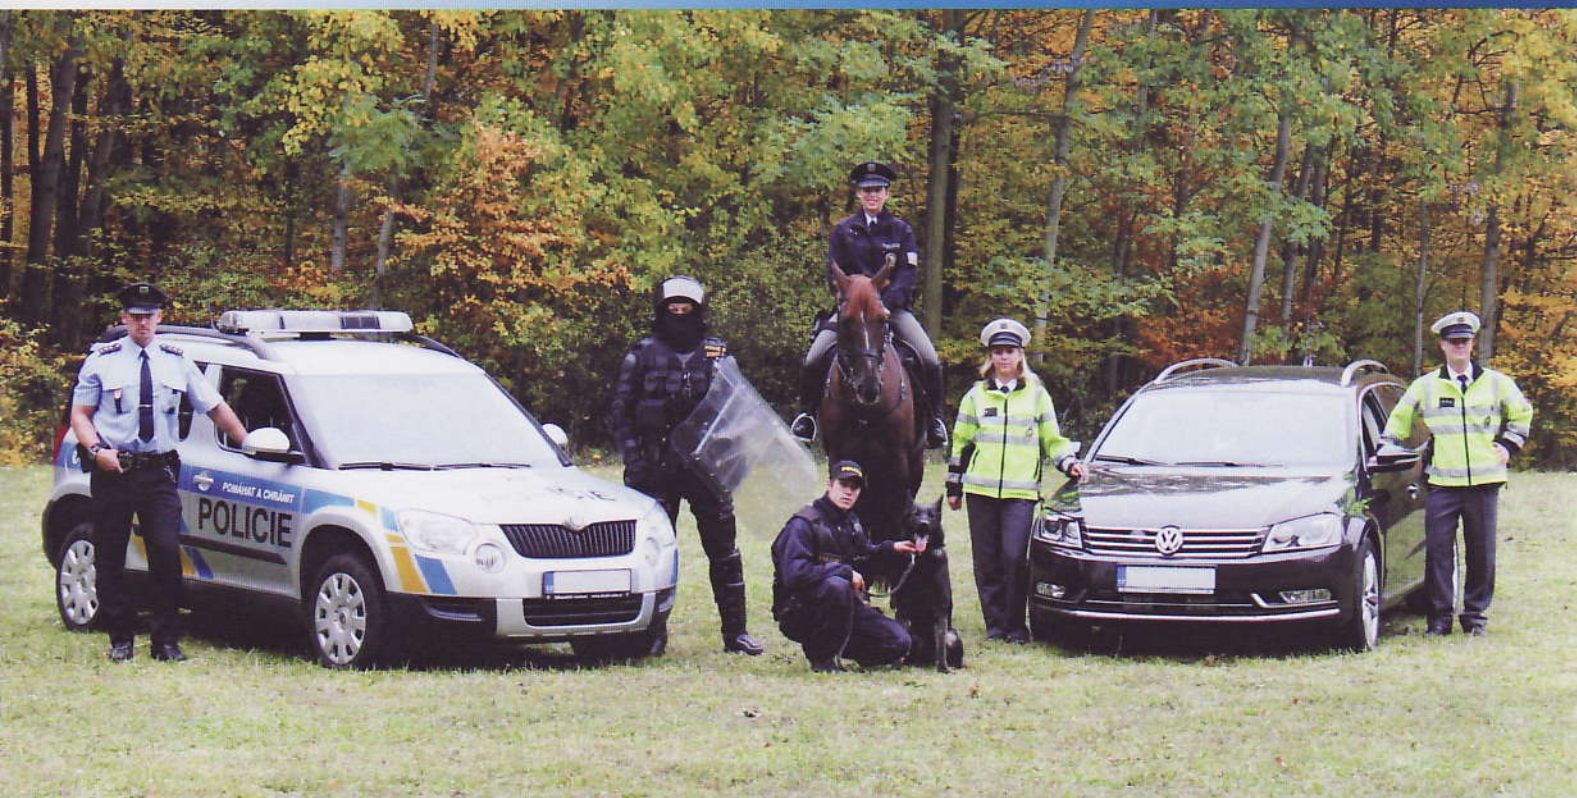

POLICIE ČESKÉ REPUBLIKY

KRAJSKÉ ŘEDITELSTVÍ POLICIE JIHOMORAVSKÉHO KRAJE

HLEDÁME POSILY DO NAŠEHO TÝMU

Hledáš smysluplnou a odpovědnou práci? Nejsi lhostejný/á ke svému okolí?
Nehledej a přijď mezi nás!

Jsi starší 18 let, máš maturitu, jsi bezúhonný/á s dobrou fyzickou
a zdravotní kondicí?