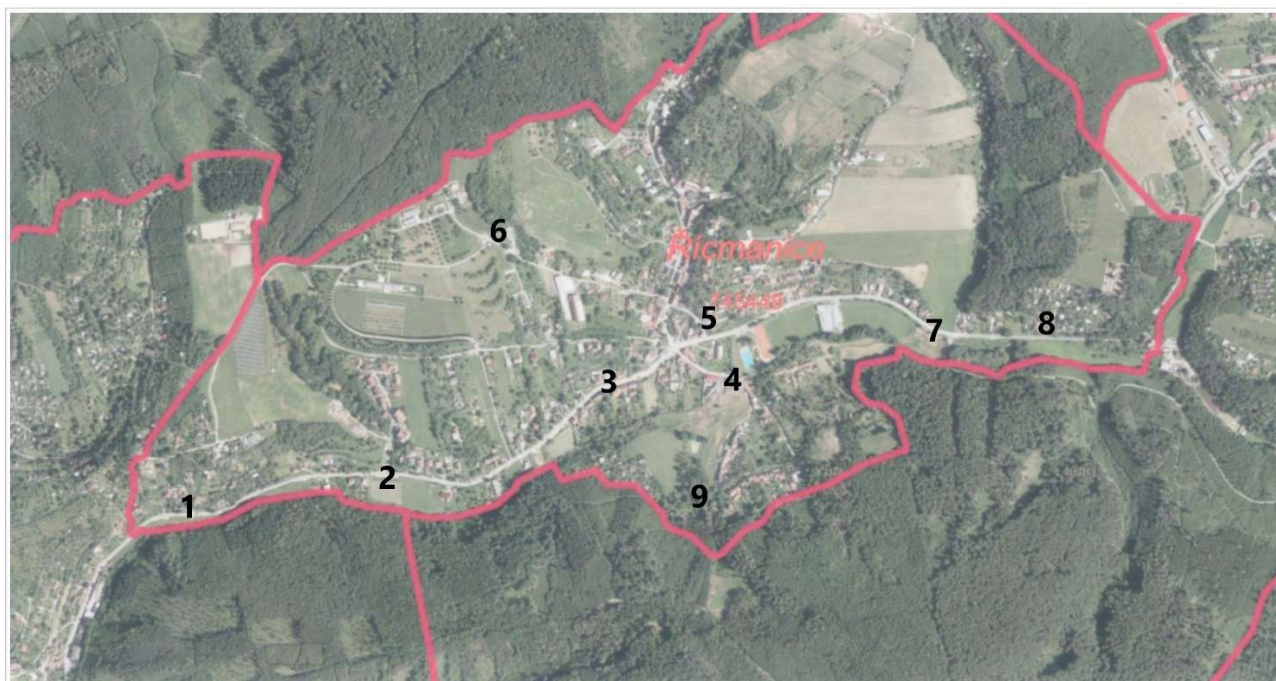

Umístění kontejnerů v obci Řícmanice rok 2022

Číslo sběrného místa	Název	Druh odpadu						
		Komunál	Plasty	Papír	Bio	Sklo směs	Sklo barevné	Sklo bílé
1	Na Skále							
2	U bytovek							
3	Obecní úřad							
4	Koupaliště							
5	Za hasičkou							
6	Ekodvůr							
7	U lomu							
8	Pod chatami							
9	Hybešova							

Umístění kontejnerů na tříděný odpad v obci Řícmanice

200 m

Ortofoto: © ČÚZK, RUIAN; © ČÚZK